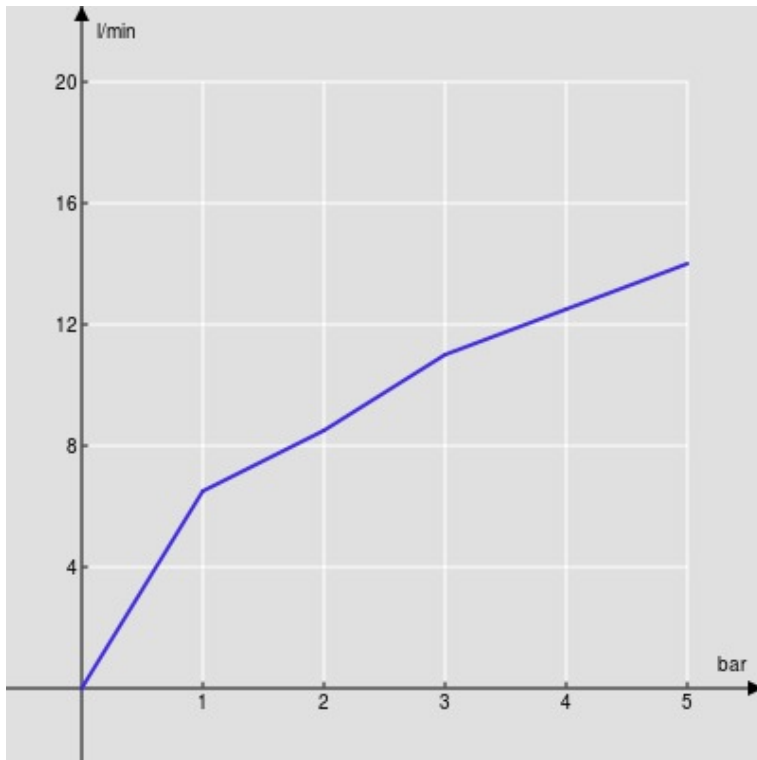

SPECIFICHE

Monocomando

Chrome

Bocca girevole 360°

Aeratore anticalcare M 24 x 1

Flessibili inox ø 3/8"

Limitatore di portata con freno al 50%

Imballo: 56,5 x 29 x 7,1 cm / 0,011633 m³ / 2,72 kg

CERTIFICAZIONI

DIAGRAMMA DI PORTATA: ACQUA CALDA/FREDDA

— Aeratore

DIAGRAMMA DI PORTATA: ACQUA MISCELATA

— Aeratore