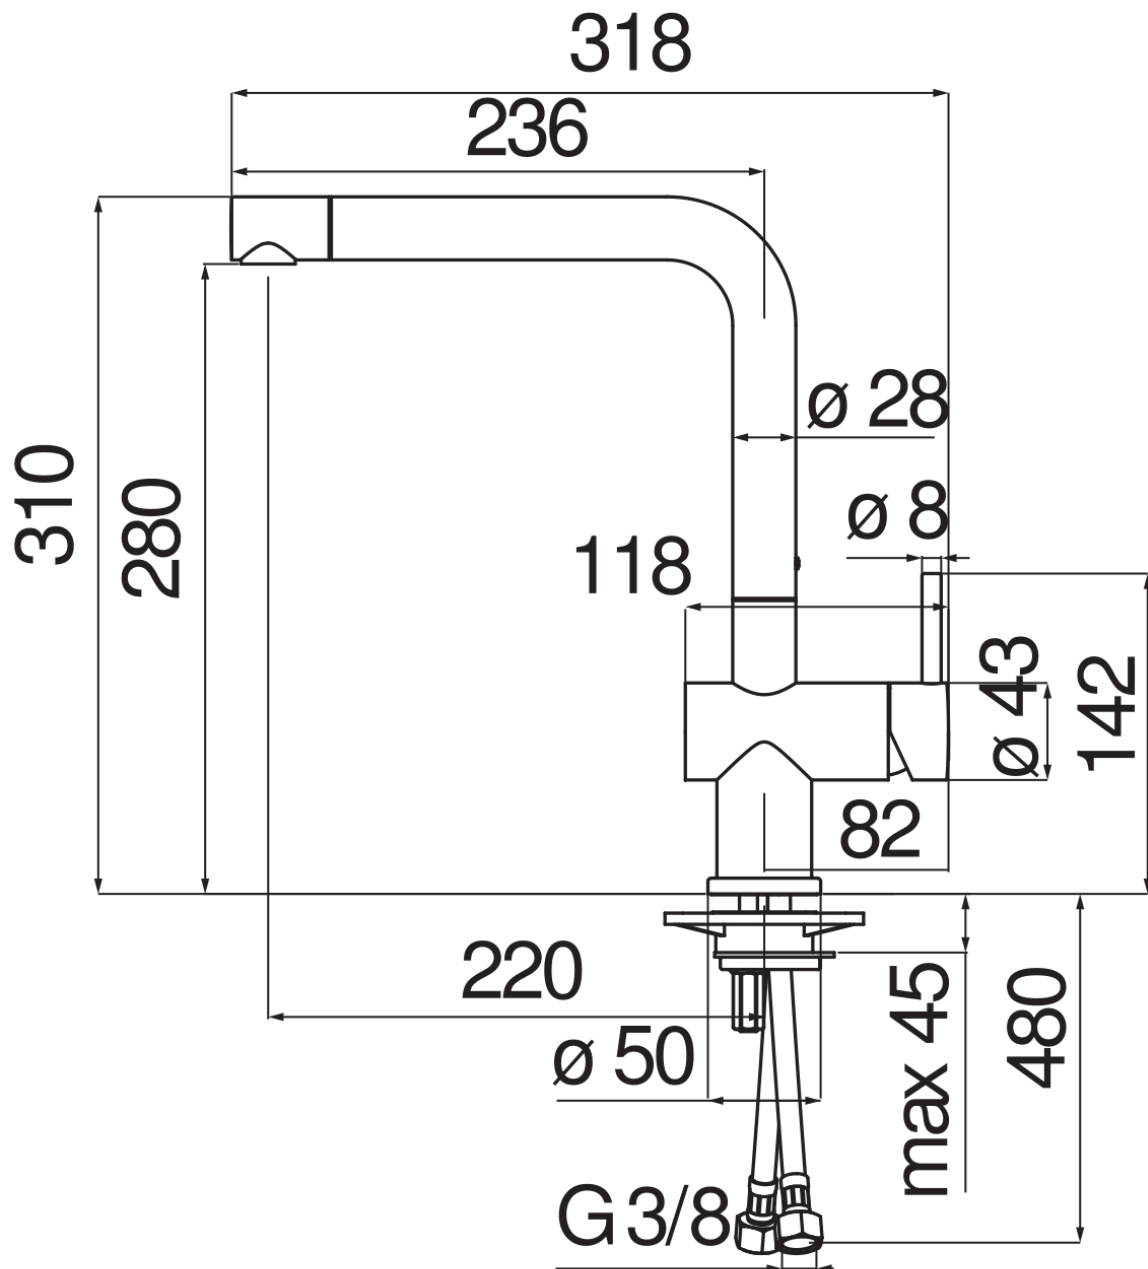

SPECIFICHE

Monocomando

Chrome

Bocca girevole 360°

Aeratore anticalcare M 24 x 1

Flessibili inox ø 3/8"

Limitatore di portata con freno al 50%

Imballo: 56,5 x 29 x 7,1 cm / 0,011633 m³ / 2,72 kg

CERTIFICAZIONI

DIAGRAMMA DI PORTATA: ACQUA CALDA/FREDDA

— Aeratore

DIAGRAMMA DI PORTATA: ACQUA MISCELATA

— Aeratore