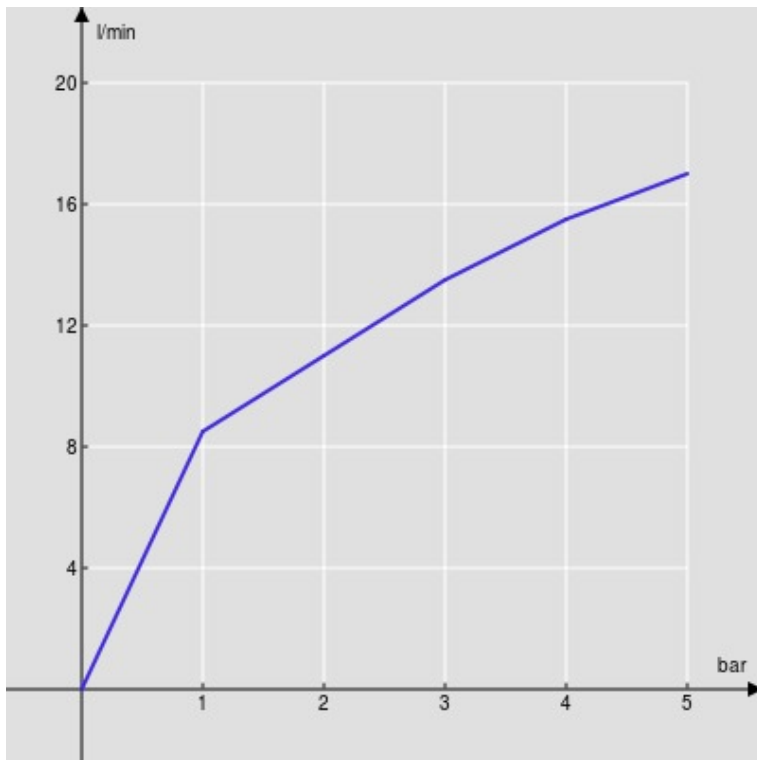

SPECIFICHE

Monocomando

Chrome

Bocca girevole 360°

Aeratore anticalcare M 24 x 1

Flessibili inox ø 3/8"

Limitatore di portata con freno al 50%

Imballo: 56,5 x 29 x 7,1 cm / 0,011633 m³ / 2,72 kg

CERTIFICAZIONI

DIAGRAMMA DI PORTATA: ACQUA CALDA/FREDDA

— Aeratore

DIAGRAMMA DI PORTATA: ACQUA MISCELATA

— Aeratore